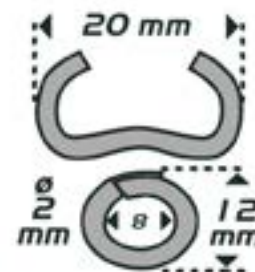

ACCESSOIRES OCCULTATIONS

Usage : Fixation de Haies et Clôtures

AGRAFEUSE MODÈLE 16/20

Fonction	Agrafeuse Manuelle à Grillage
Couleurs	Noire et Rouge
Compatibilité	Agrafes (Modèle 16/20)
Caractéristique	Avec Coupe-Fil Intégré jusqu'à 3 mm d'Épaisseur
Résistance du Fil	± 450 - 550 / mm ²
Poids	236 gr
Avantages	Avec Pâte d'Arrêt pour Maintien de l'Agrafe Tient en une Main / Taille Compacte Poignées Bi-Matières Ergonomiques Protège-Main Intégré pour Sécurité Optimale Ressorts Interchangeables