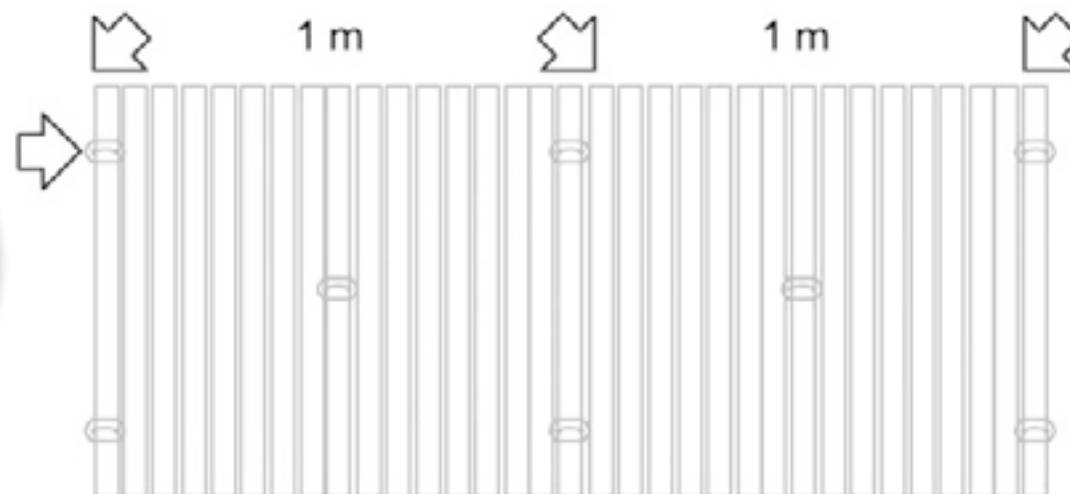

ACCESSOIRES OCCULTATIONS

Usage : Fixation de Canisse en PVC

CLIPS DE FIXATION PVC

Couleurs Disponibles	Ivoire / Bambou / Teck / Marron
	Blanc / Vert / Gris / Noir / Anthracite
Matière	PVC
Largeur	3.5 mm
Longueur	150 mm
Système de Fixation	Avec Fils de Fer en Acier Inoxydable
Conditionnement	26 par Sachet
Conseil d'Utilisation	2 Verticalement (en Hauteur divisée en 3 parties)
	1 Horizontalement (dans la Longueur) tous les 50 cm